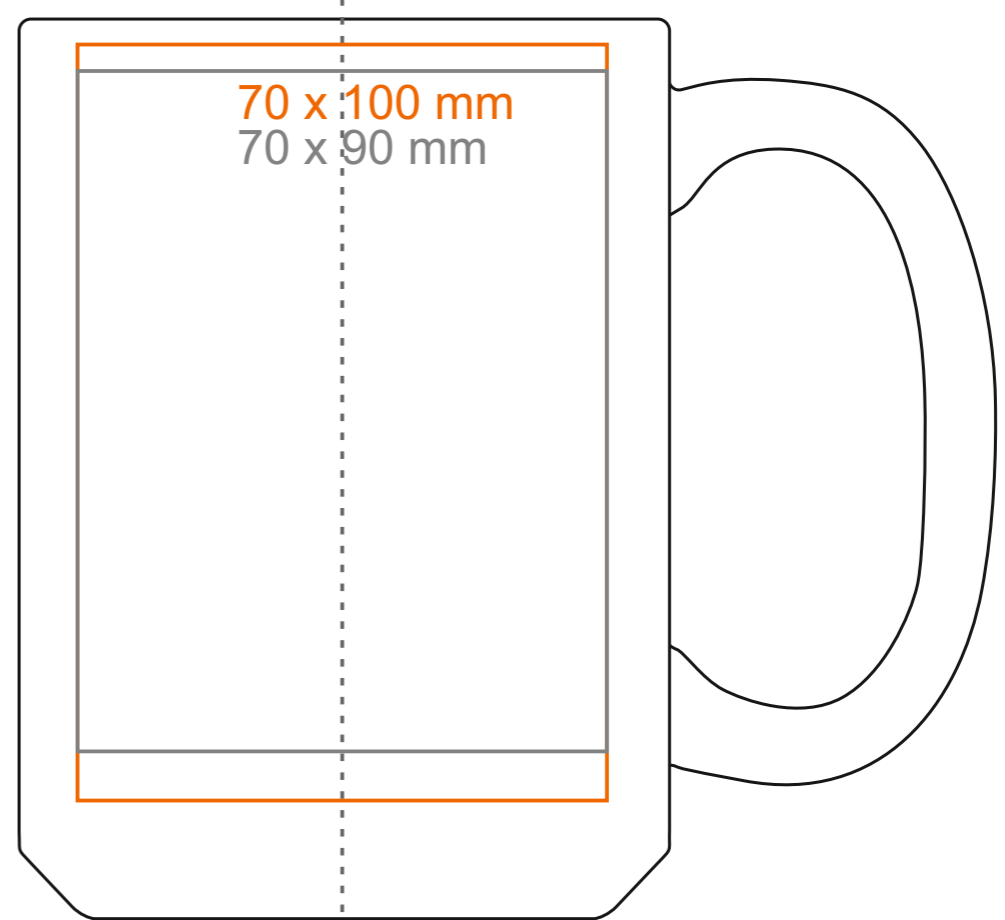

M_553 Nevada Duo

450 ml / h: 119 mm / Ø 86 mm

Henkeldruck
Druck auf der Innerseite
Bodendruck innen
Bodendruck außen

- 100 x 10 mm
- 50 x 20 mm
- Ø 50 mm
- Ø 45 mm

*Für Projekte mit Transferdruckverfahren außerhalb unserer Standarddruckfläche bitte unser Beratungsteam kontaktieren.

[Wie sollten die Projekte für den Druck vorbereitet werden](#)

Bedeutung

- Transferdruck
- Sensitive Touch
- Direktdruck