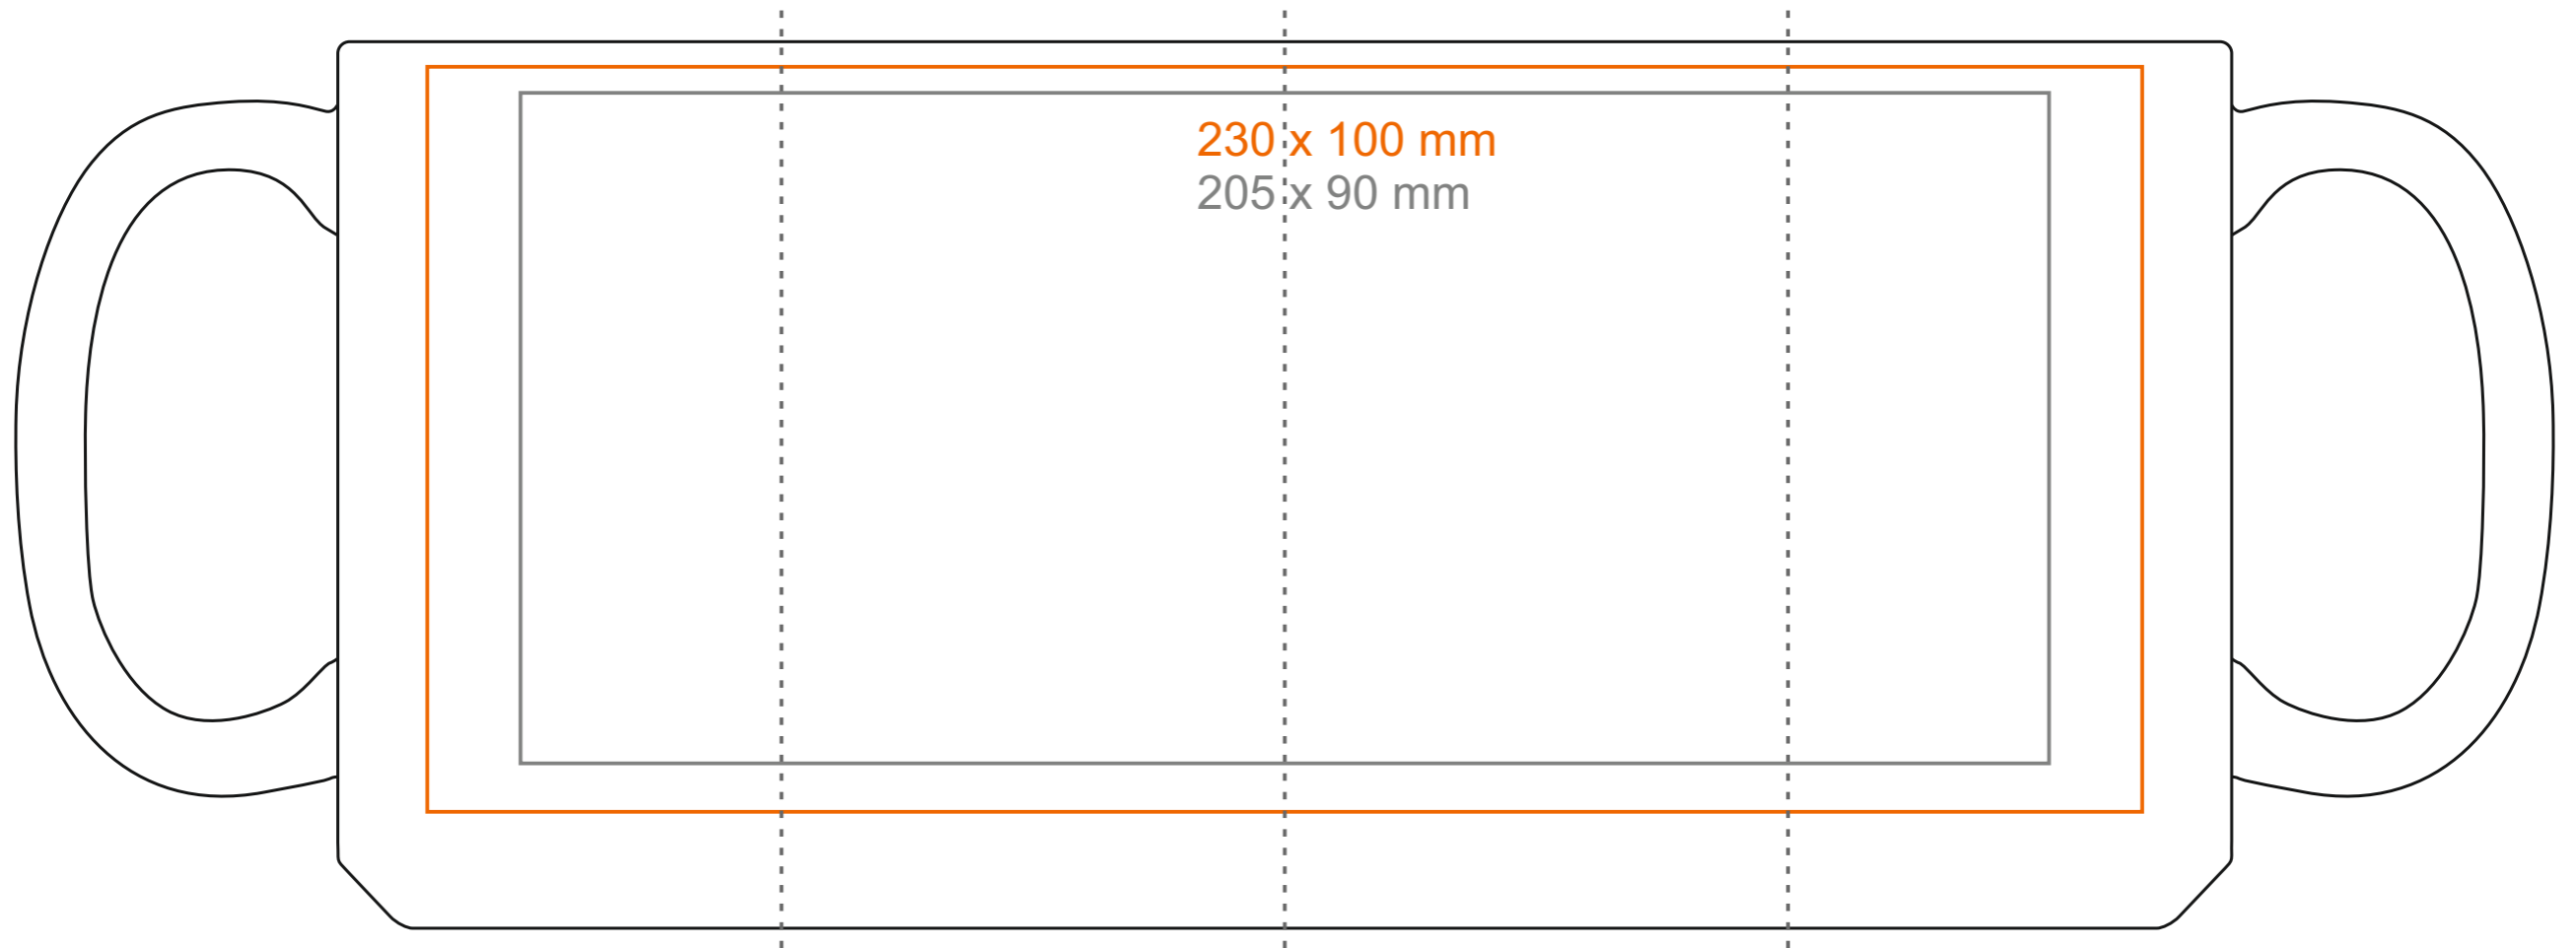

M_553 Nevada Duo

450 ml / h: 119 mm / Ø 86 mm

Henkeldruck
Druck auf der Innerseite
Bodendruck innen
Bodendruck außen

- 100 x 10 mm
- 50 x 20 mm
- Ø 50 mm
- Ø 45 mm

*Für Projekte mit Transferdruckverfahren außerhalb unserer Standarddruckfläche bitte unser Beratungsteam kontaktieren.

[Wie sollten die Projekte für den Druck vorbereitet werden](#)

Bedeutung

- Transferdruck
- Sensitive Touch
- Direktdruck