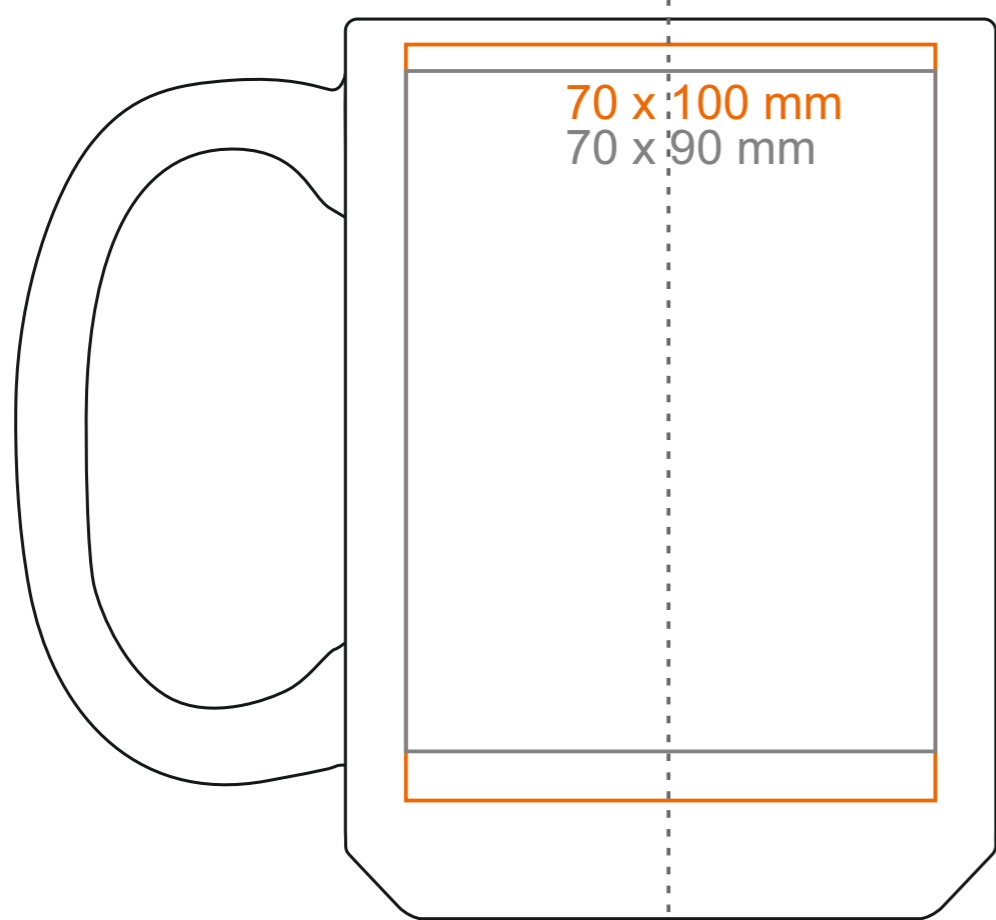

M_553 Nevada Duo

450 ml / h: 119 mm / Ø 86 mm

Henkeldruck
Druck auf der Innerseite
Bodendruck innen
Bodendruck außen

- 100 x 10 mm
- 50 x 20 mm
- Ø 50 mm
- Ø 45 mm

*Für Projekte mit Transferdruckverfahren außerhalb unserer Standarddruckfläche bitte unser Beratungsteam kontaktieren.

[Wie sollten die Projekte für den Druck vorbereitet werden](#)

Bedeutung

- Transferdruck
- Sensitive Touch
- Direktdruck