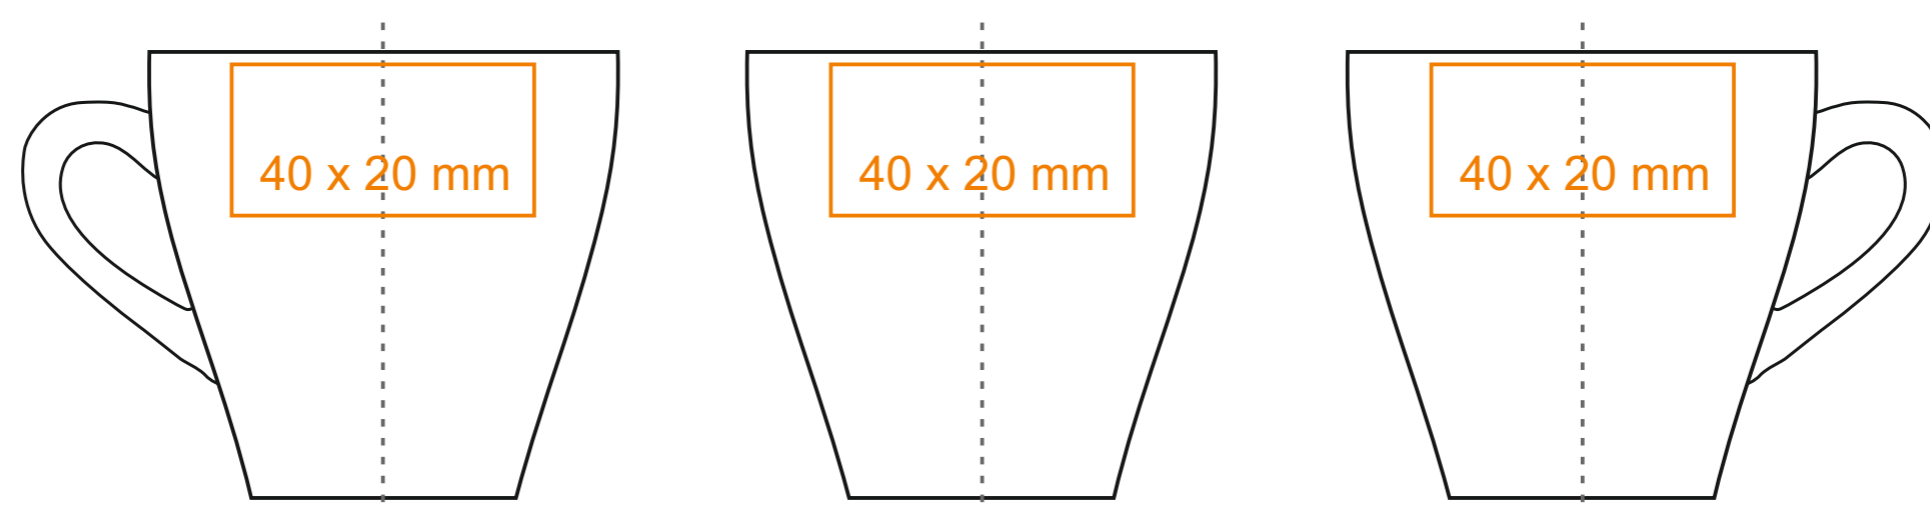

C252 **Verona Bianco Set**

70 ml / h: 59 mm / Ø 62 mm

Saucer Ø 106 mm

Druck auf der Innenseite  
 Bodendruck innen  
 Bodendruck außen

30 x 10 mm  
 Ø 15 mm  
 Ø 20 mm

\*Für Projekte mit Transferdruckverfahren außerhalb unserer Standarddruckfläche bitte unser Beratungsteam kontaktieren.

## Bedeutung

- Transferdruck
- Sensitive Touch
- Direktdruck

C252 **Verona Bianco Set**

130 ml / h: 65 mm / Ø 80 mm

Saucer Ø 126 mm

Henkeldruck	50 x 5 mm
Druck auf der Innerseite	30 x 10 mm
Bodendruck innen	Ø 20 mm
Bodendruck außen	Ø 20 mm

# C252 Verona Bianco Set

220 ml / h: 70 mm / Ø 88 mm

Saucer Ø 140 mm

Henkeldruck	30 x 5 mm
Druck auf der Innerseite	30 x 10 mm
Bodendruck innen	Ø 25 mm
Bodendruck außen	Ø 20 mm

\*Für Projekte mit Transferdruckverfahren außerhalb unserer Standarddruckfläche bitte unser Beratungsteam kontaktieren.