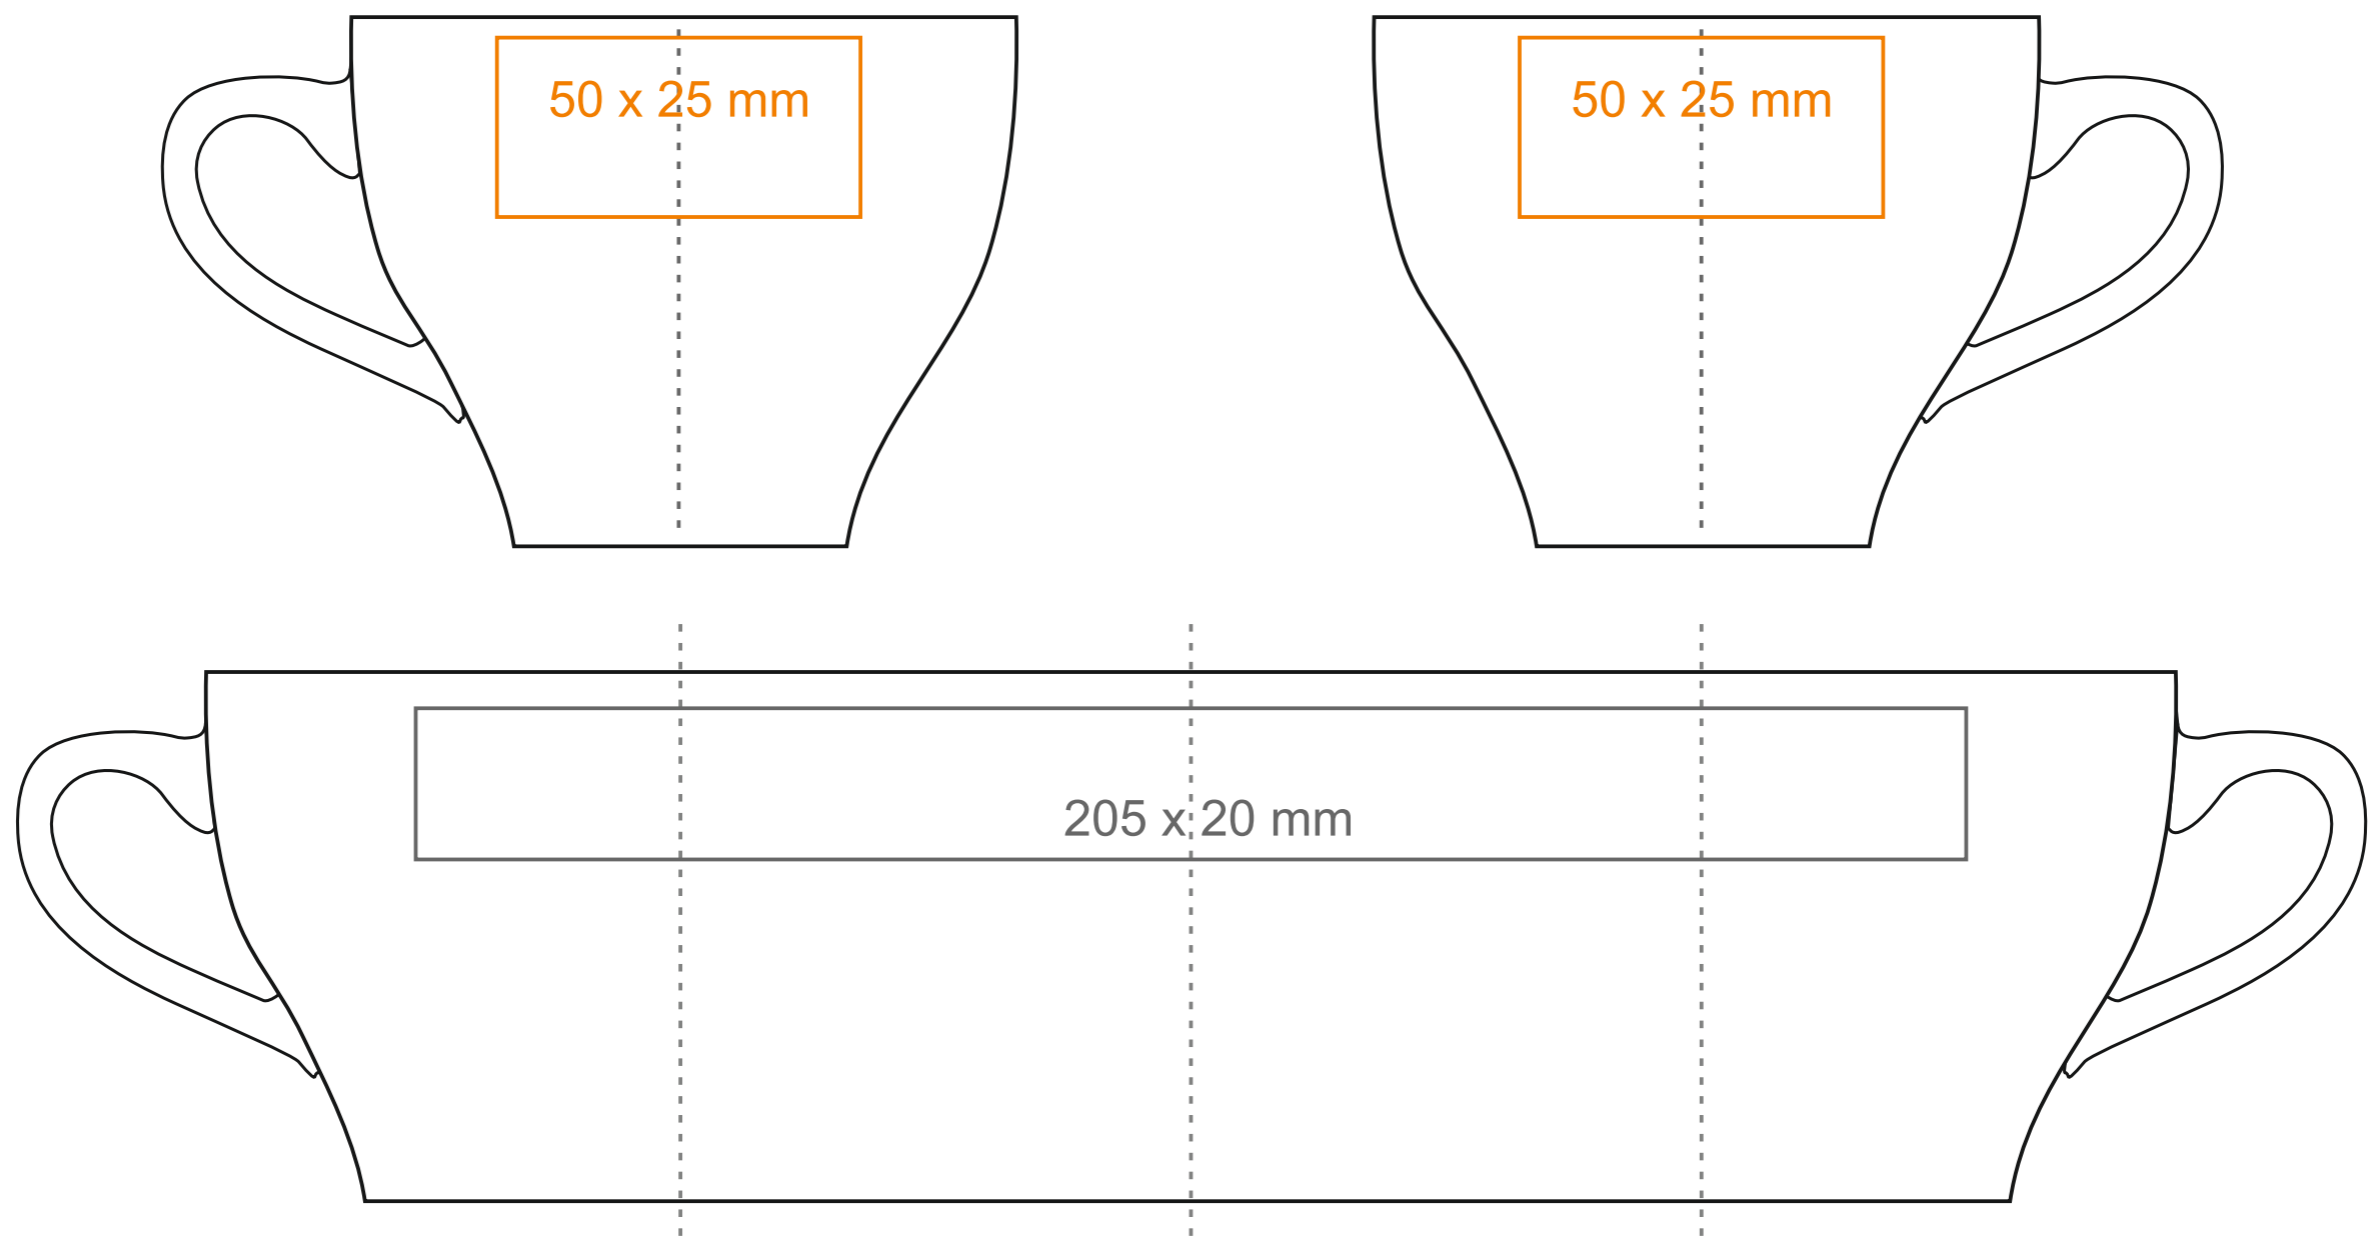

C252 **Verona Bianco Set**

70 ml / h: 59 mm / Ø 62 mm

Saucer Ø 106 mm

Druck auf der Innenseite  
 Bodendruck innen  
 Bodendruck außen

30 x 10 mm  
 Ø 15 mm  
 Ø 20 mm

\*Für Projekte mit Transferdruckverfahren außerhalb unserer Standarddruckfläche bitte unser Beratungsteam kontaktieren.

## Bedeutung

- Transferdruck
- Sensitive Touch
- Direktdruck

C252 **Verona Bianco Set**

130 ml / h: 65 mm / Ø 80 mm

Saucer Ø 126 mm

Henkeldruck	50 x 5 mm
Druck auf der Innerseite	30 x 10 mm
Bodendruck innen	Ø 20 mm
Bodendruck außen	Ø 20 mm

## Bedeutung

- Transferdruck
- Sensitive Touch
- Direktdruck

# C252 Verona Bianco Set

220 ml / h: 70 mm / Ø 88 mm

Saucer Ø 140 mm

Henkeldruck	30 x 5 mm
Druck auf der Innerseite	30 x 10 mm
Bodendruck innen	Ø 25 mm
Bodendruck außen	Ø 20 mm

\*Für Projekte mit Transferdruckverfahren außerhalb unserer Standarddruckfläche bitte unser Beratungsteam kontaktieren.