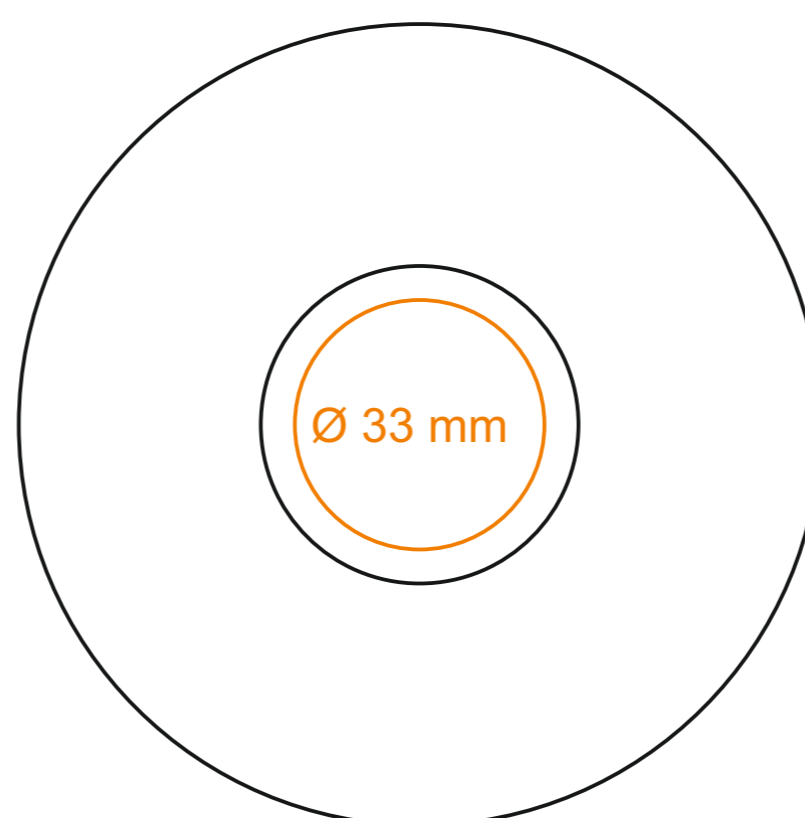

C252 **Verona Bianco Set**

70 ml / h: 59 mm / Ø 62 mm

Saucer Ø 106 mm

Druck auf der Innenseite  
 Bodendruck innen  
 Bodendruck außen

30 x 10 mm  
 Ø 15 mm  
 Ø 20 mm

\*Für Projekte mit Transferdruckverfahren außerhalb unserer Standarddruckfläche bitte unser Beratungsteam kontaktieren.

## Bedeutung

- Transferdruck
- Sensitive Touch
- Direktdruck

C252 **Verona Bianco Set**

130 ml / h: 65 mm / Ø 80 mm

Saucer Ø 126 mm

Henkeldruck	50 x 5 mm
Druck auf der Innerseite	30 x 10 mm
Bodendruck innen	Ø 20 mm
Bodendruck außen	Ø 20 mm

# C252 Verona Bianco Set

220 ml / h: 70 mm / Ø 88 mm

Saucer Ø 140 mm

Henkeldruck	30 x 5 mm
Druck auf der Innerseite	30 x 10 mm
Bodendruck innen	Ø 25 mm
Bodendruck außen	Ø 20 mm

\*Für Projekte mit Transferdruckverfahren außerhalb unserer Standarddruckfläche bitte unser Beratungsteam kontaktieren.