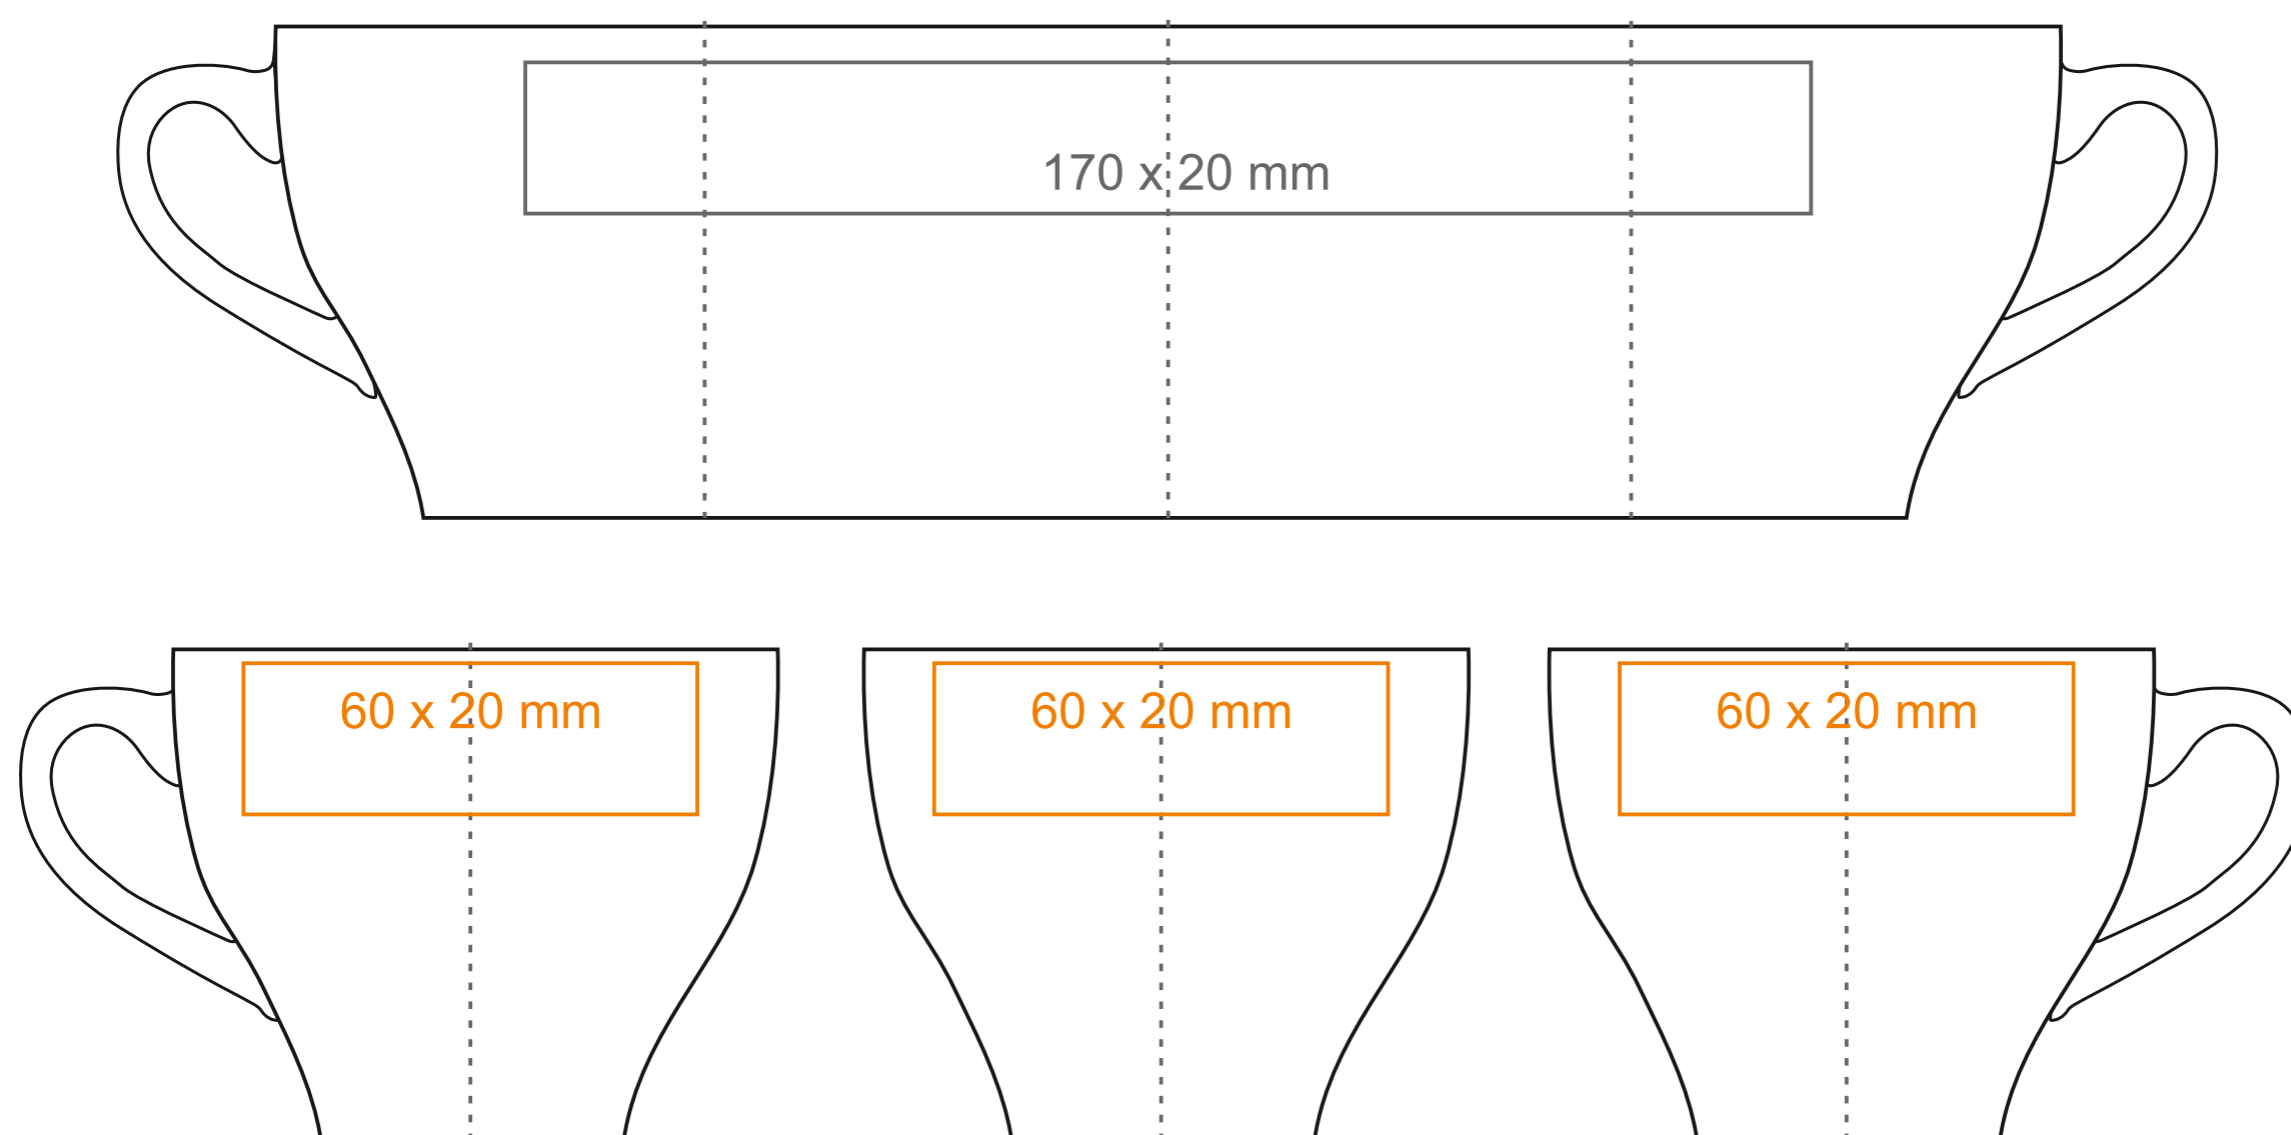

C252 **Verona Bianco Set**

70 ml / h: 59 mm / Ø 62 mm

Saucer Ø 106 mm

Druck auf der Innenseite  
 Bodendruck innen  
 Bodendruck außen

30 x 10 mm  
 Ø 15 mm  
 Ø 20 mm

\*Für Projekte mit Transferdruckverfahren außerhalb unserer Standarddruckfläche bitte unser Beratungsteam kontaktieren.

## Bedeutung

- Transferdruck
- Sensitive Touch
- Direktdruck

C252 **Verona Bianco Set**

130 ml / h: 65 mm / Ø 80 mm

Saucer Ø 126 mm

Henkeldruck	50 x 5 mm
Druck auf der Innerseite	30 x 10 mm
Bodendruck innen	Ø 20 mm
Bodendruck außen	Ø 20 mm

## Bedeutung

- Transferdruck
- Sensitive Touch
- Direktdruck

# C252 Verona Bianco Set

220 ml / h: 70 mm / Ø 88 mm

Saucer Ø 140 mm

Henkeldruck	30 x 5 mm
Druck auf der Innerseite	30 x 10 mm
Bodendruck innen	Ø 25 mm
Bodendruck außen	Ø 20 mm

\*Für Projekte mit Transferdruckverfahren außerhalb unserer Standarddruckfläche bitte unser Beratungsteam kontaktieren.