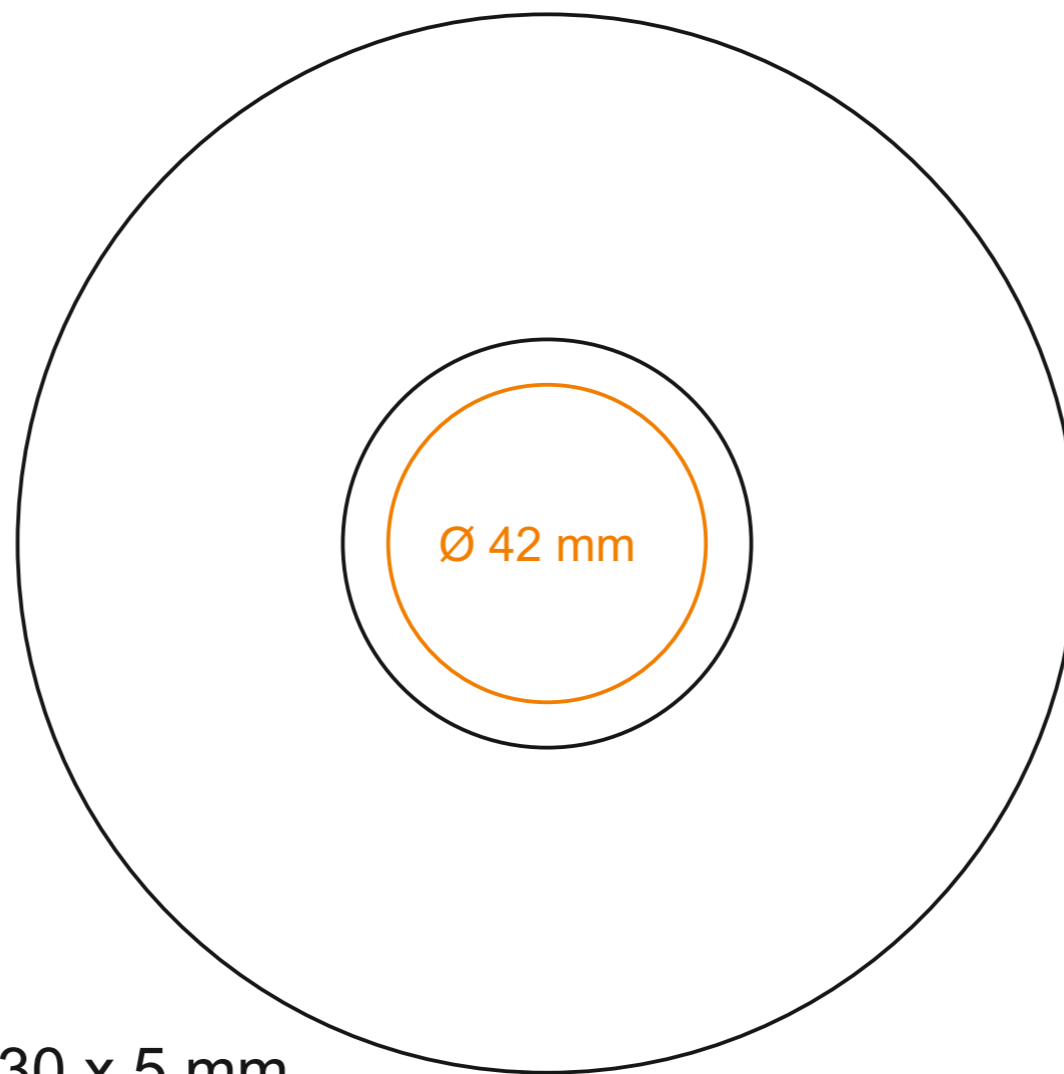

C252 **Verona Bianco Set**

70 ml / h: 59 mm / Ø 62 mm

Saucer Ø 106 mm

Druck auf der Innenseite  
 Bodendruck innen  
 Bodendruck außen

30 x 10 mm  
 Ø 15 mm  
 Ø 20 mm

\*Für Projekte mit Transferdruckverfahren außerhalb unserer Standarddruckfläche bitte unser Beratungsteam kontaktieren.

## Bedeutung

- Transferdruck
- Sensitive Touch
- Direktdruck

C252 **Verona Bianco Set**

130 ml / h: 65 mm / Ø 80 mm

Saucer Ø 126 mm

Henkeldruck	50 x 5 mm
Druck auf der Innerseite	30 x 10 mm
Bodendruck innen	Ø 20 mm
Bodendruck außen	Ø 20 mm

## Bedeutung

- Transferdruck
- Sensitive Touch
- Direktdruck

# C252 Verona Bianco Set

220 ml / h: 70 mm / Ø 88 mm

Saucer Ø 140 mm

Henkeldruck	30 x 5 mm
Druck auf der Innerseite	30 x 10 mm
Bodendruck innen	Ø 25 mm
Bodendruck außen	Ø 20 mm

\*Für Projekte mit Transferdruckverfahren außerhalb unserer Standarddruckfläche bitte unser Beratungsteam kontaktieren.