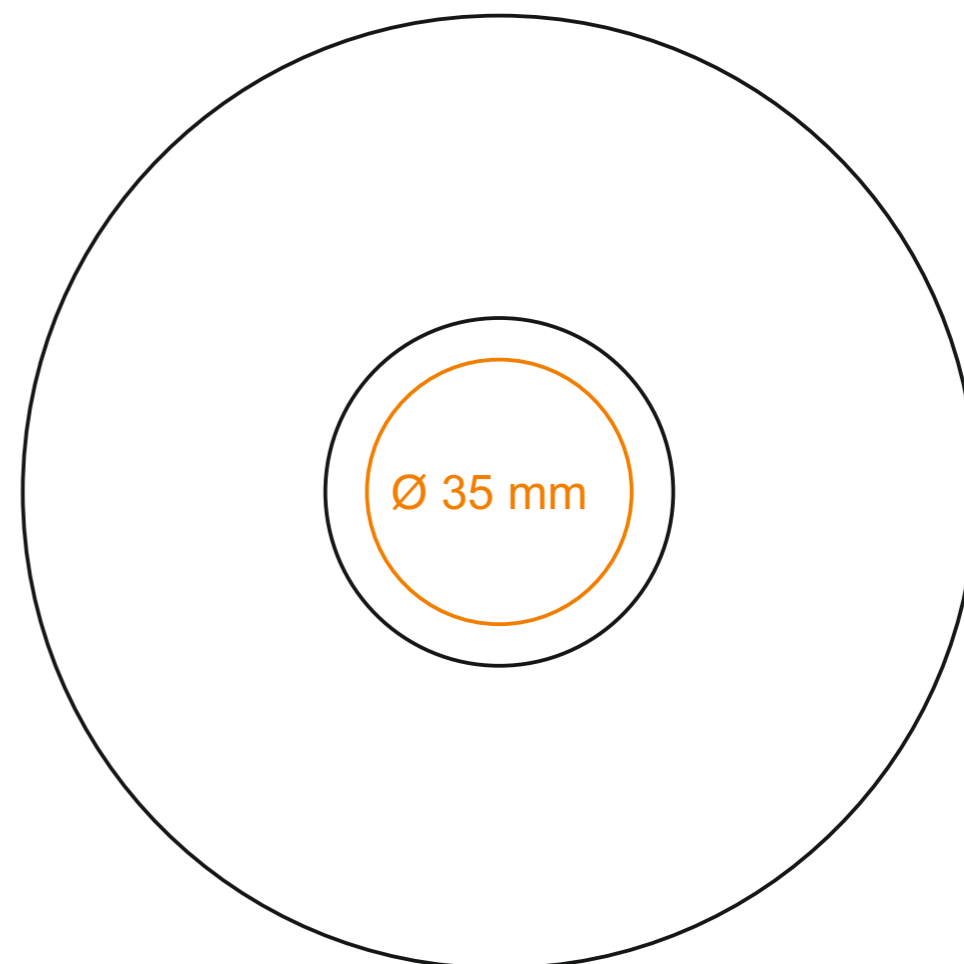

C252 **Verona Bianco Set**

70 ml / h: 59 mm / Ø 62 mm

Saucer Ø 106 mm

Druck auf der Innenseite  
 Bodendruck innen  
 Bodendruck außen

30 x 10 mm  
 Ø 15 mm  
 Ø 20 mm

\*Für Projekte mit Transferdruckverfahren außerhalb unserer Standarddruckfläche bitte unser Beratungsteam kontaktieren.

## Bedeutung

- Transferdruck
- Sensitive Touch
- Direktdruck

C252 **Verona Bianco Set**

130 ml / h: 65 mm / Ø 80 mm

Saucer Ø 126 mm

Henkeldruck	50 x 5 mm
Druck auf der Innerseite	30 x 10 mm
Bodendruck innen	Ø 20 mm
Bodendruck außen	Ø 20 mm

# C252 Verona Bianco Set

220 ml / h: 70 mm / Ø 88 mm

Saucer Ø 140 mm

Henkeldruck	30 x 5 mm
Druck auf der Innerseite	30 x 10 mm
Bodendruck innen	Ø 25 mm
Bodendruck außen	Ø 20 mm

\*Für Projekte mit Transferdruckverfahren außerhalb unserer Standarddruckfläche bitte unser Beratungsteam kontaktieren.